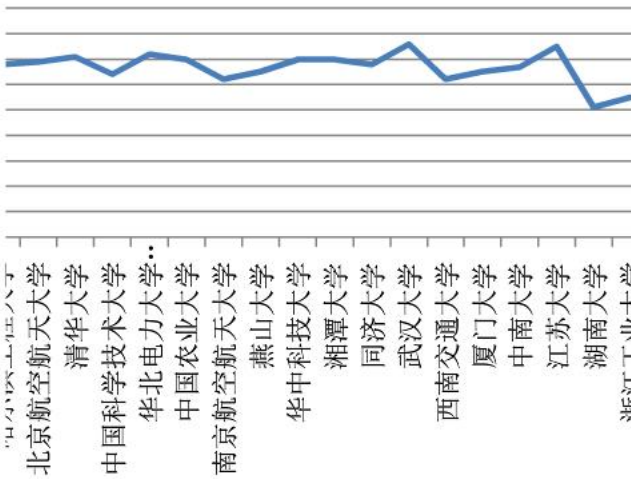

娱乐

- 两院院士数量
- 国家重点实验室数量
- 国家重点学科数量
- 国家科研、人才培养基地数量