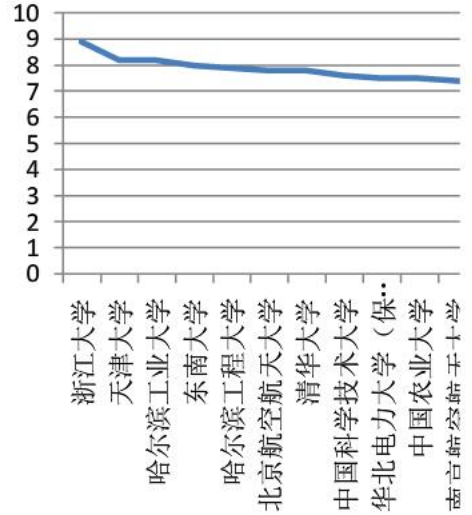

生活

娱乐

- 两院院士数量
- 国家重点实验室数量
- 国家重点学科数量
- 国家科研、人才培养基地数量