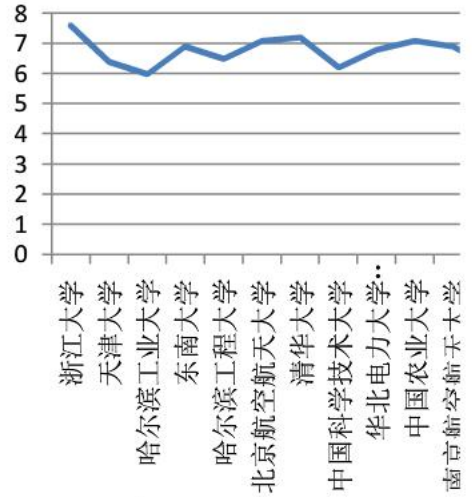

娱乐

- 两院院士数量
- 国家重点实验室数量
- 国家重点学科数量
- 国家科研、人才培养基地数量