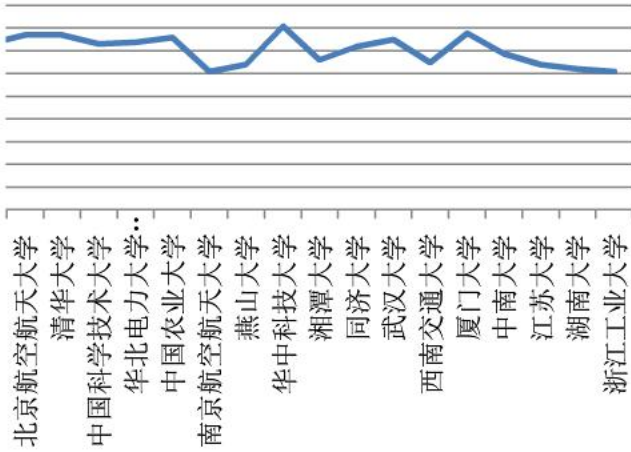

生活

娱乐

- 两院院士数量
- 国家重点实验室数量
- 国家重点学科数量
- 国家科研、人才培养基地数量