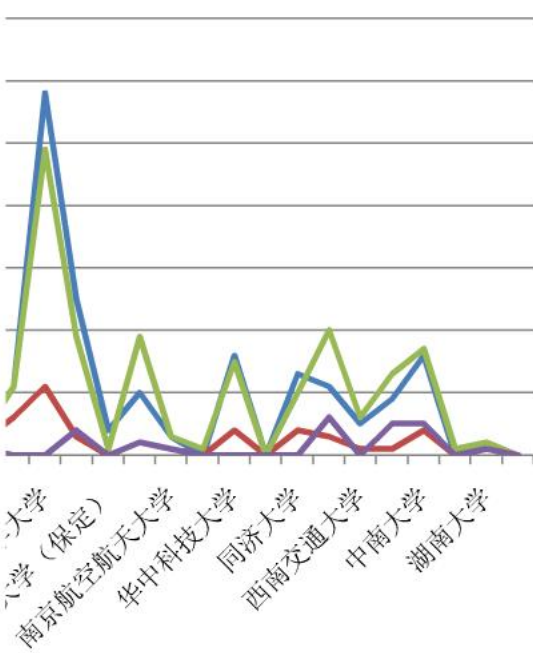

娱乐

- 两院院士数量
- 国家重点实验室数量
- 国家重点学科数量
- 国家科研、人才培养基地数量