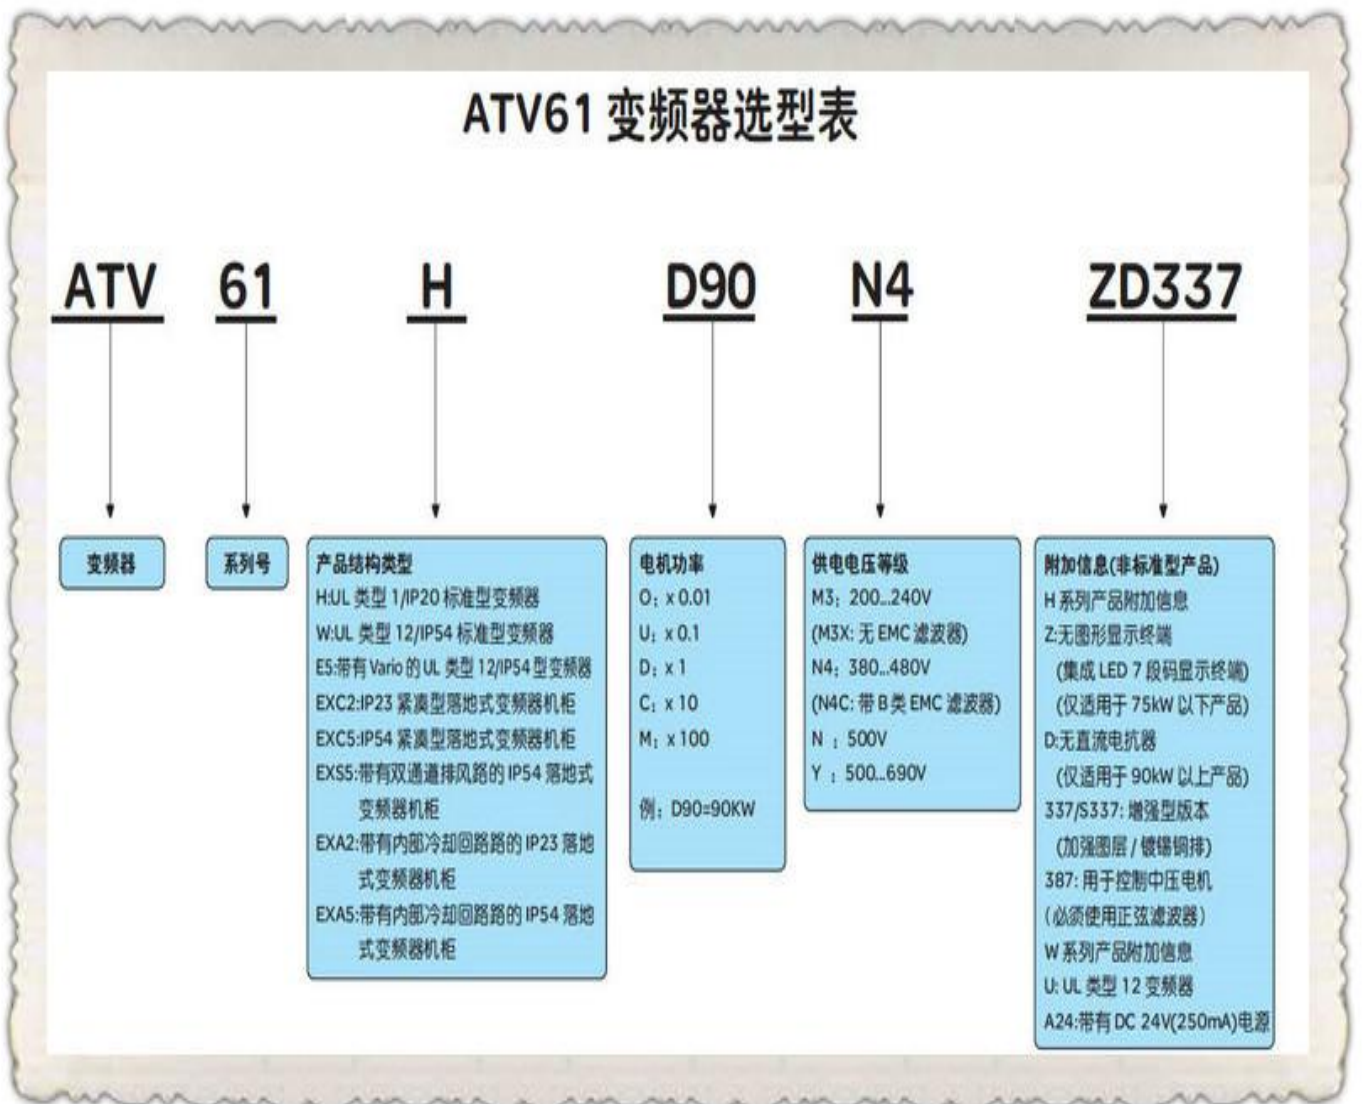

上海传奇家居专营店

[Http://315mro.taobao.com](http://315mro.taobao.com)

ATV61 变频器选型表

施耐德 ATV 变频器选型表

上表以变频器 ATV61HD90N4ZD337 为代表详细介绍了，施耐德变频器选型资料，为大家选型作为参考资料！

如需要接触器、继电器、断路器、按钮等其他施耐德产品选型资料请联系本店客服，免费发送！

<http://315mro.taobao.com>